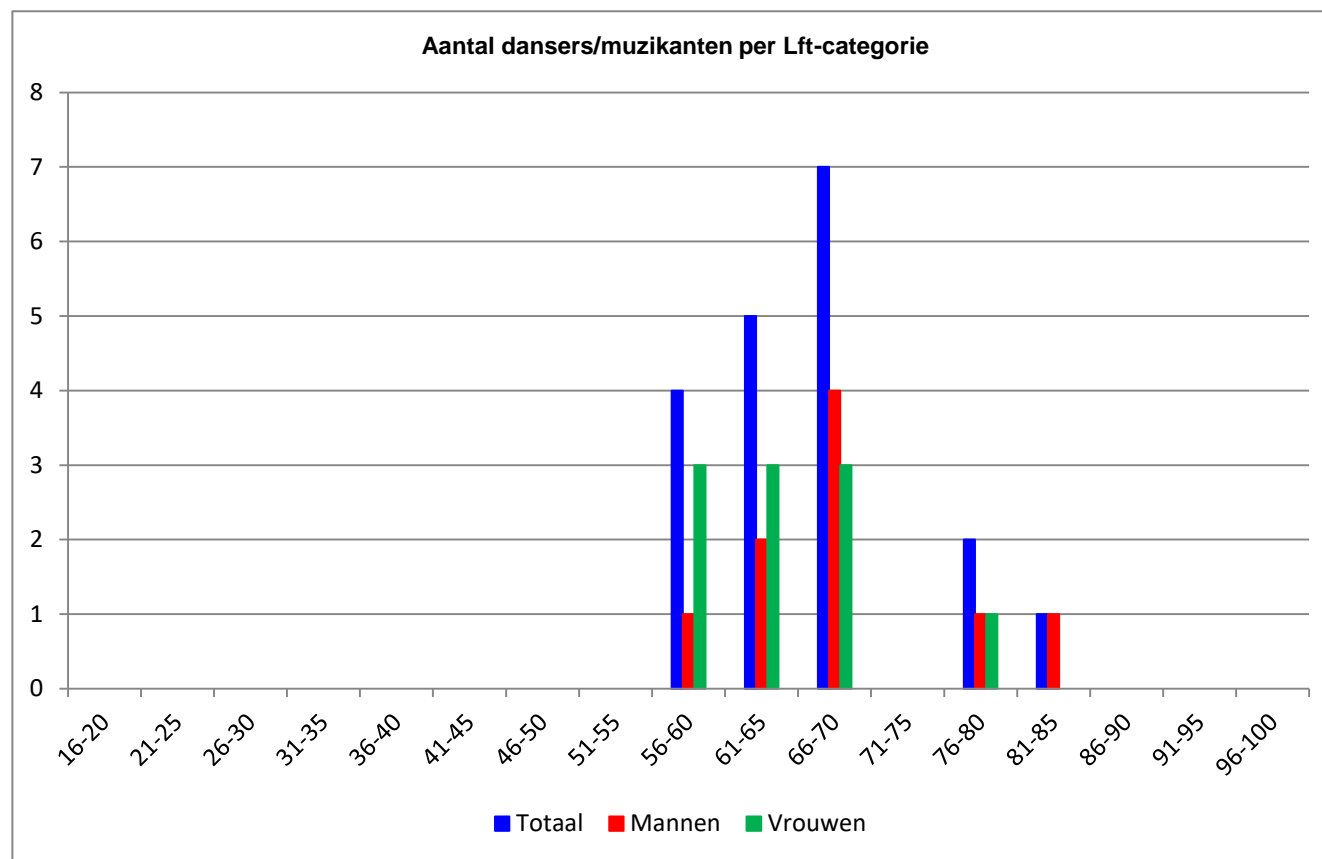

Vendelen		
	Aantal	Gemid. lft
M	2	32
V	0	0
Totaal	2	32

Roffelen		
	Aantal	Gemid. lft
M	1	65
V	0	0
Totaal	1	65

Overigen: Geen activiteit		
	Aantal	Gemid. lft
M	25	63
V	36	65
Totaal	61	64

Schutters per Lft-categorie

Aantal schutters

Categorie	Aantal	M	V
16-20	0	0	0
21-25	2	1	1
26-30	4	2	2
31-35	4	3	1
36-40	3	2	1
41-45	3	3	0
46-50	1	1	0
51-55	1	1	0
56-60	1	1	0
61-65	5	4	1
66-70	4	3	1
71-75	6	4	2
76-80	5	5	0
81-85	1	1	0
86-90	0	0	0
91-95	0	0	0
96-100	0	0	0
	40	31	9

Dansers per Lft-categorie

Aantal dansers/muzikanten

Categorie	Aantal	M	V
16-20	0	0	0
21-25	0	0	0
26-30	0	0	0
31-35	0	0	0
36-40	0	0	0
41-45	0	0	0
46-50	0	0	0
51-55	0	0	0
56-60	4	1	3
61-65	5	2	3
66-70	7	4	3
71-75	0	0	0
76-80	2	1	1
81-85	1	1	0
86-90	0	0	0
91-95	0	0	0
96-100	0	0	0
	19	9	10