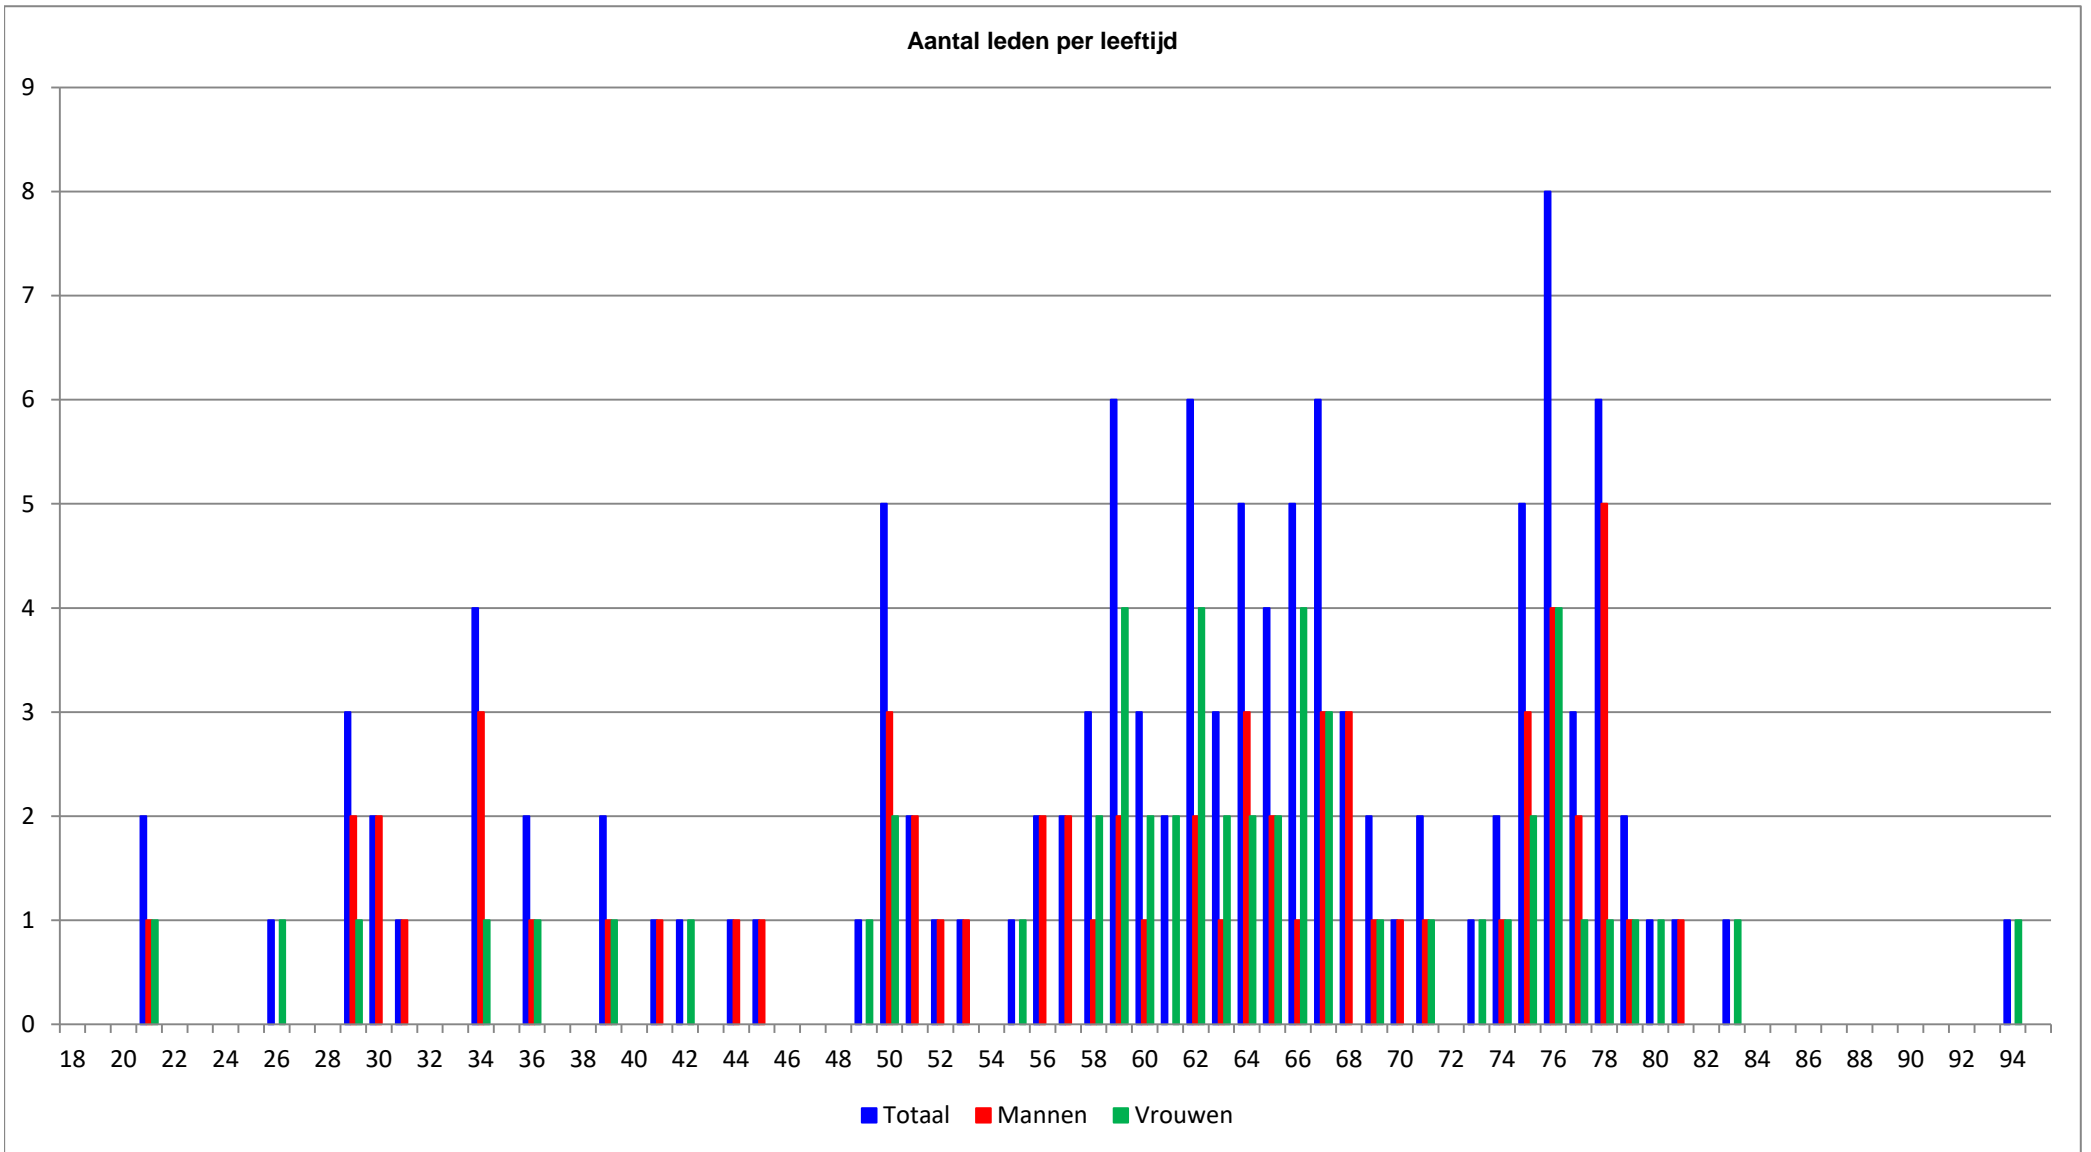

Geografische spreiding

Antwerpen	1
Baarle Nassau	1
Essen	101
Kalmthout	4
Kapellen	1
Merksem	2
Westmalle	2
Wouwse Plantage	3
Wuustwezel	1
Zoersel	2

118

Leeftijden

Aantal beëdigde leden per leeftijd

Leeftijd	Aantal	M	V
18	0	0	0
19	0	0	0
20	0	0	0
21	2	1	1
22	0	0	0
23	0	0	0
24	0	0	0
25	0	0	0
26	1	0	1
27	0	0	0
28	0	0	0
29	3	2	1
30	2	2	0
31	1	1	0
32	0	0	0
33	0	0	0
34	4	3	1
35	0	0	0
36	2	1	1
37	0	0	0
38	0	0	0
39	2	1	1
40	0	0	0
41	1	1	0
42	1	0	1
43	0	0	0
44	1	1	0
45	1	1	0

Leeftijd	Aantal	M	V
46	0	0	0
47	0	0	0
48	0	0	0
49	1	0	1
50	5	3	2
51	2	2	0
52	1	1	0
53	1	1	0
54	0	0	0
55	1	0	1
56	2	2	0
57	2	2	0
58	3	1	2
59	6	2	4
60	3	1	2
61	2	0	2
62	6	2	4
63	3	1	2
64	5	3	2
65	4	2	2
66	5	1	4
67	6	3	3
68	3	3	0
69	2	1	1
70	1	1	0

118 64 54

Leeftijden

Leeftijden

Aantal leden per Lft-categorie

Aantal beëdigde leden per leeftijdscategorie

Categorie	Aantal	Procent	M	V
16-20	0	0,00	0	0
21-25	2	1,69	1	1
26-30	6	5,08	4	2
31-35	5	4,24	4	1
36-40	4	3,39	2	2
41-45	4	3,39	3	1
46-50	6	5,08	3	3
51-55	5	4,24	4	1
56-60	16	13,56	8	8
61-65	20	16,95	8	12
66-70	17	14,41	9	8
71-75	10	8,47	5	5
76-80	20	16,95	12	8
81-85	2	1,69	1	1
86-90	0	0,00	0	0
91-95	1	0,85	0	1
96-100	0	0,00	0	0
	118	100,00	64	54