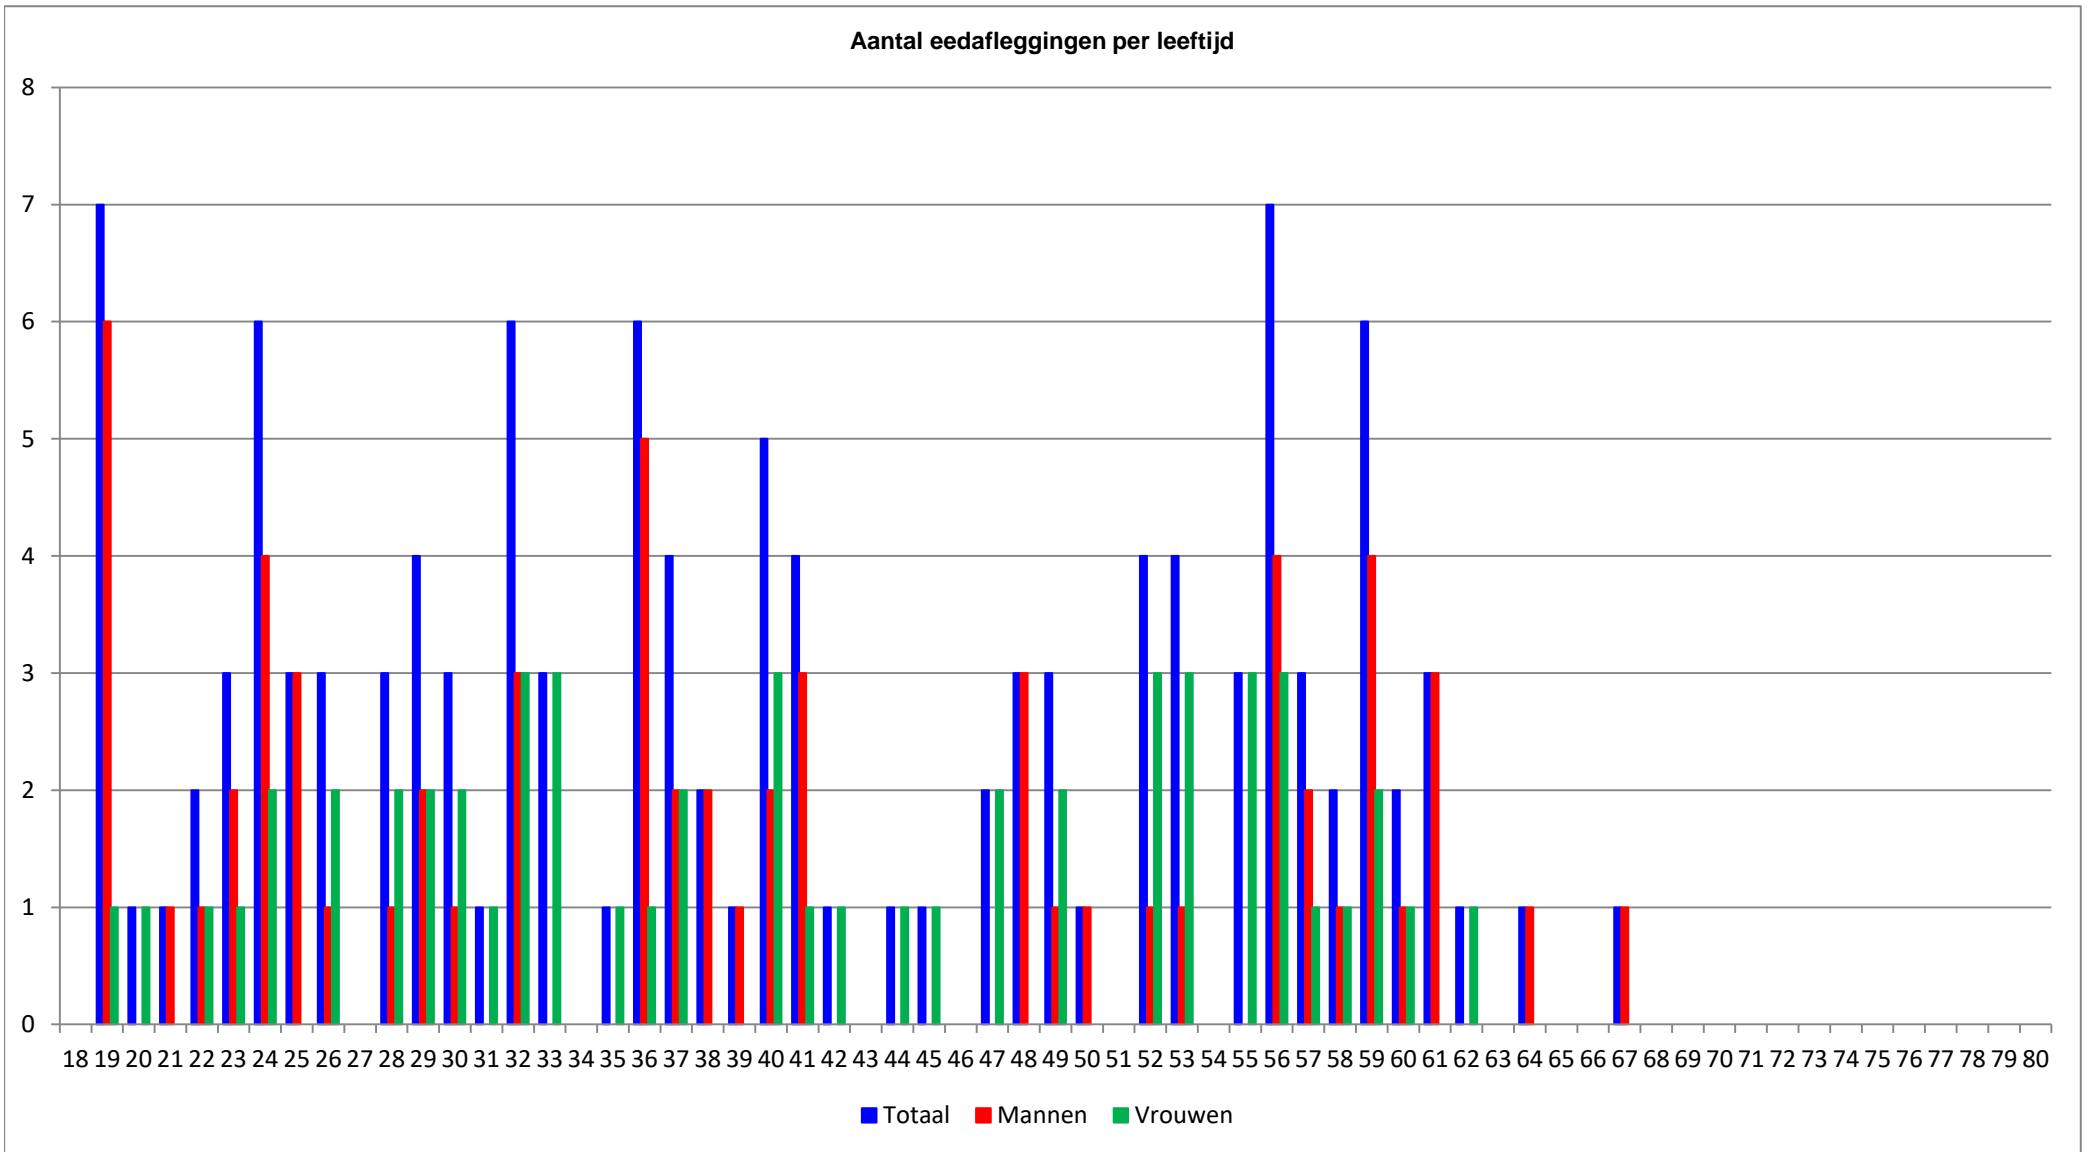

Leeftijden Eedaflegging

Aantal eedafleggingen per leeftijd (op welke leeftijd heeft een lid de eed afgelegd)

Leeftijd	Aantal	M	V
18	0	0	0
19	7	6	1
20	1	0	1
21	1	1	0
22	2	1	1
23	3	2	1
24	6	4	2
25	3	3	0
26	3	1	2
27	0	0	0
28	3	1	2
29	4	2	2
30	3	1	2
31	1	0	1
32	6	3	3
33	3	0	3
34	0	0	0
35	1	0	1
36	6	5	1
37	4	2	2
38	2	2	0
39	1	1	0
40	5	2	3
41	4	3	1
42	1	0	1
43	0	0	0
44	1	0	1
45	1	0	1

Leeftijd	Aantal	M	V
46	0	0	0
47	2	0	2
48	3	3	0
49	3	1	2
50	1	1	0
51	0	0	0
52	4	1	3
53	4	1	3
54	0	0	0
55	3	0	3
56	7	4	3
57	3	2	1
58	2	1	1
59	6	4	2
60	2	1	1
61	3	3	0
62	1	0	1
63	0	0	0
64	1	1	0
65	0	0	0
66	0	0	0
67	1	1	0
68	0	0	0
69	0	0	0
70	0	0	0

Leeftijd	Aantal	M	V
71	0	0	0
72	0	0	0
73	0	0	0
74	0	0	0
75	0	0	0
76	0	0	0
77	0	0	0
78	0	0	0
79	0	0	0
80	0	0	0
81	0	0	0
82	0	0	0
83	0	0	0
84	0	0	0
85	0	0	0
86	0	0	0
87	0	0	0
88	0	0	0
89	0	0	0
90	0	0	0
91	0	0	0
92	0	0	0
93	0	0	0
94	0	0	0
95	0	0	0

118 64 54

Leeftijden Eedaflegging