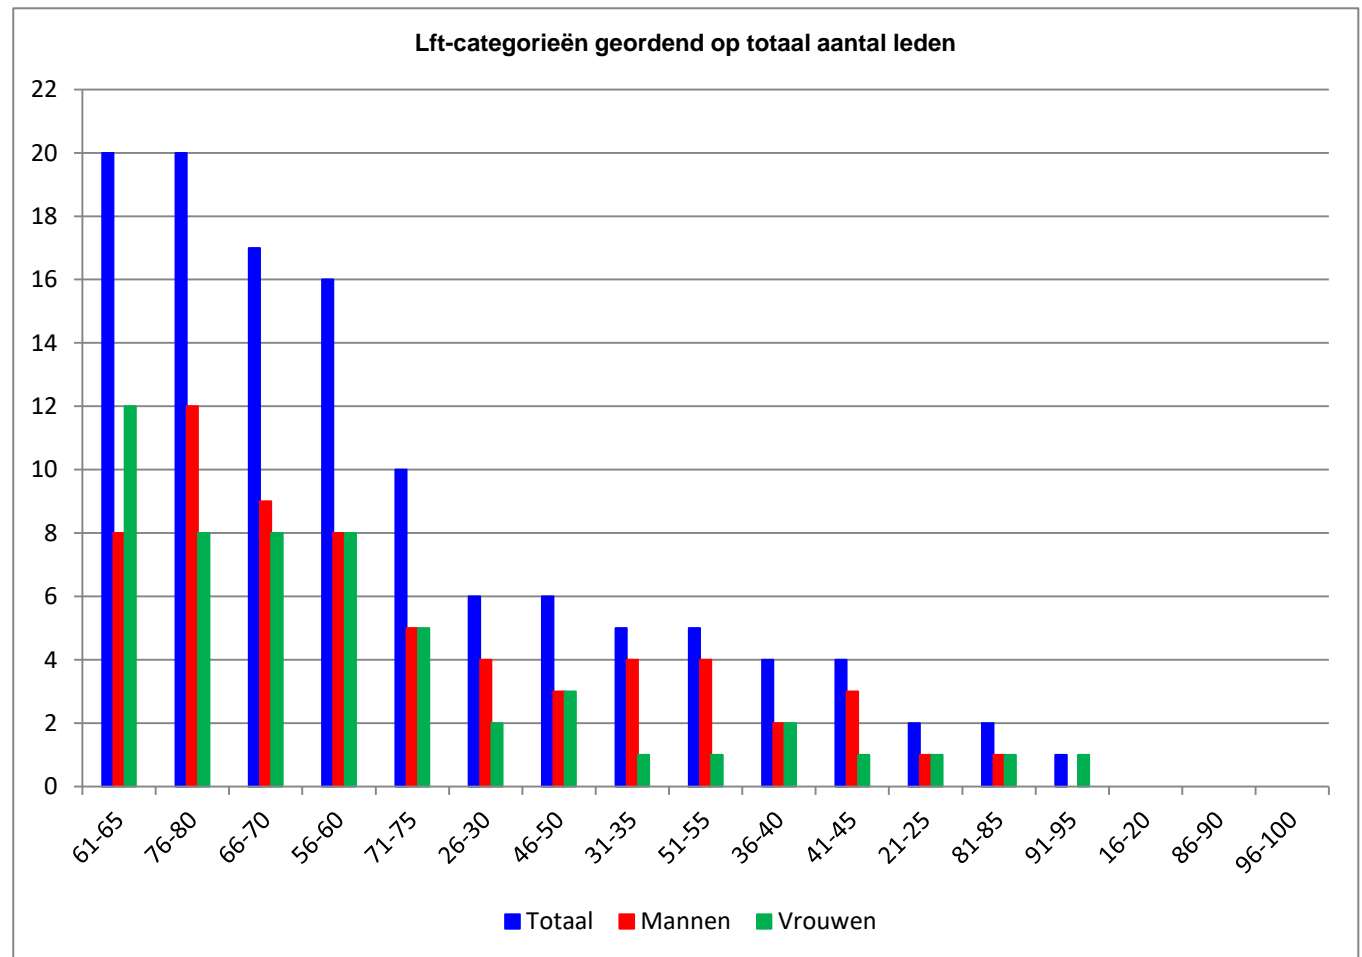

Leeftijd	Aantal	M	V
71	2	1	1
72	0	0	0
73	1	0	1
74	2	1	1
75	5	3	2
76	8	4	4
77	3	2	1
78	6	5	1
79	2	1	1
80	1	0	1
81	1	1	0
82	0	0	0
83	1	0	1
84	0	0	0
85	0	0	0
86	0	0	0
87	0	0	0
88	0	0	0
89	0	0	0
90	0	0	0
91	0	0	0
92	0	0	0
93	0	0	0
94	1	0	1
95	0	0	0

118 64 54

Leeftijden

Leeftijden

Aantal leden per Lft-categorie

Aantal beëdigde leden per leeftijdscategorie

Categorie	Aantal	Procent	M	V
16-20	0	0,00	0	0
21-25	2	1,69	1	1
26-30	6	5,08	4	2
31-35	5	4,24	4	1
36-40	4	3,39	2	2
41-45	4	3,39	3	1
46-50	6	5,08	3	3
51-55	5	4,24	4	1
56-60	16	13,56	8	8
61-65	20	16,95	8	12
66-70	17	14,41	9	8
71-75	10	8,47	5	5
76-80	20	16,95	12	8
81-85	2	1,69	1	1
86-90	0	0,00	0	0
91-95	1	0,85	0	1
96-100	0	0,00	0	0
	118	100,00	64	54

Aantal leden per Lft-categorie

Leeftijdscategorieën geordend op totaal aantal leden

Categorie	Aantal	Procent	M	V
61-65	20	16,95	8	12
76-80	20	16,95	12	8
66-70	17	14,41	9	8
56-60	16	13,56	8	8
71-75	10	8,47	5	5
26-30	6	5,08	4	2
46-50	6	5,08	3	3
31-35	5	4,24	4	1
51-55	5	4,24	4	1
36-40	4	3,39	2	2
41-45	4	3,39	3	1
21-25	2	1,69	1	1
81-85	2	1,69	1	1
91-95	1	0,85	0	1
16-20	0	0,00	0	0
86-90	0	0,00	0	0
96-100	0	0,00	0	0
	118	100,00	64	54

Procentuele spreiding aantal beëdigde leden per leeftijdscategorie

Leeftijden Eedaflegging

Aantal eedafleggingen per leeftijd (op welke leeftijd heeft een lid de eed afgelegd)

Leeftijd	Aantal	M	V
18	0	0	0
19	7	6	1
20	1	0	1
21	1	1	0
22	2	1	1
23	3	2	1
24	6	4	2
25	3	3	0
26	3	1	2
27	0	0	0
28	3	1	2
29	4	2	2
30	3	1	2
31	1	0	1
32	6	3	3
33	3	0	3
34	0	0	0
35	1	0	1
36	6	5	1
37	4	2	2
38	2	2	0
39	1	1	0
40	5	2	3
41	4	3	1
42	1	0	1
43	0	0	0
44	1	0	1
45	1	0	1