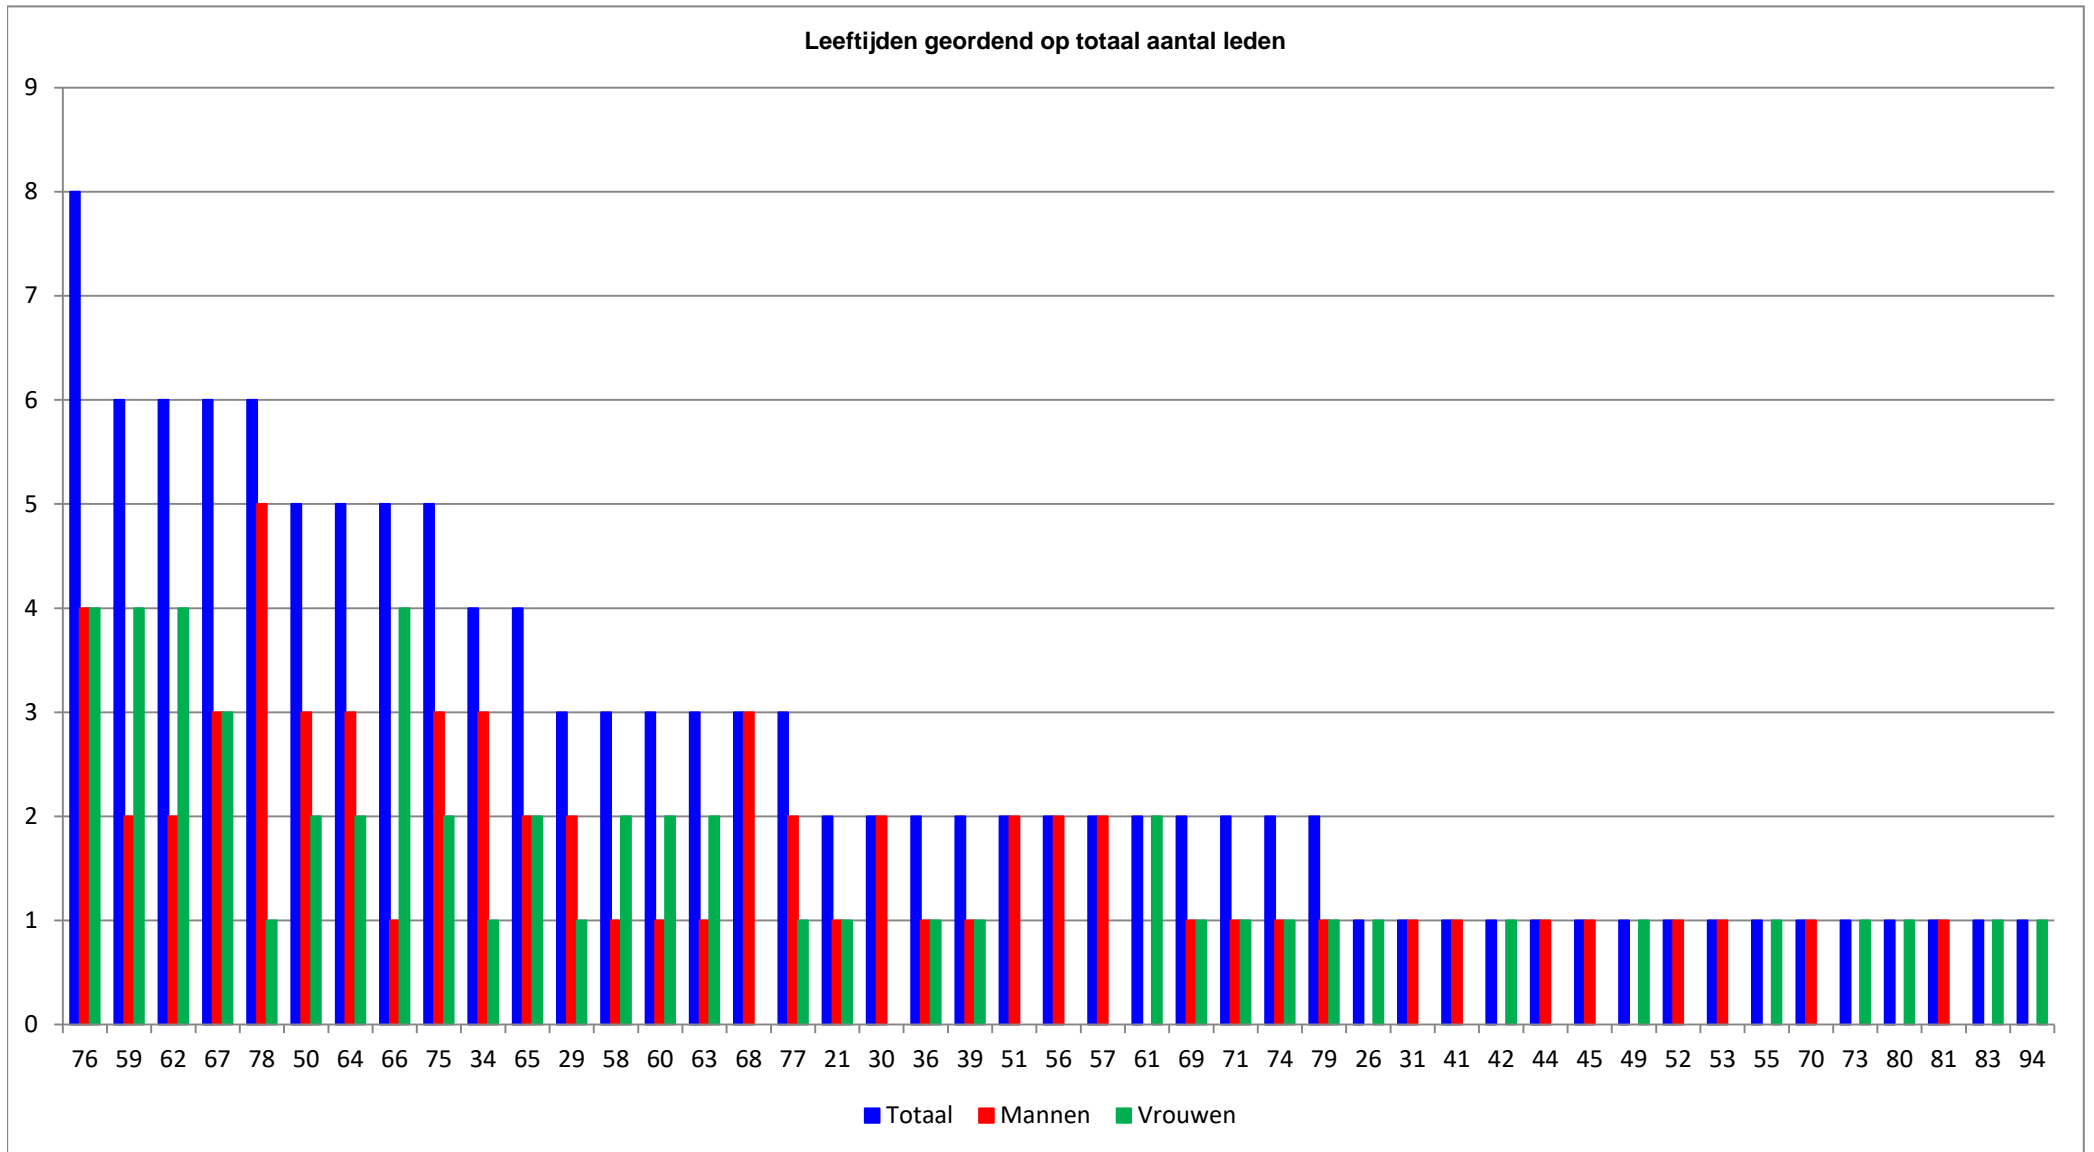

Leeftijd	Aantal	M	V
46	0	0	0
47	0	0	0
48	0	0	0
49	1	0	1
50	5	3	2
51	2	2	0
52	1	1	0
53	1	1	0
54	0	0	0
55	1	0	1
56	2	2	0
57	2	2	0
58	3	1	2
59	6	2	4
60	3	1	2
61	2	0	2
62	6	2	4
63	3	1	2
64	5	3	2
65	4	2	2
66	5	1	4
67	6	3	3
68	3	3	0
69	2	1	1
70	1	1	0

Leeftijd	Aantal	M	V
71	2	1	1
72	0	0	0
73	1	0	1
74	2	1	1
75	5	3	2
76	8	4	4
77	3	2	1
78	6	5	1
79	2	1	1
80	1	0	1
81	1	1	0
82	0	0	0
83	1	0	1
84	0	0	0
85	0	0	0
86	0	0	0
87	0	0	0
88	0	0	0
89	0	0	0
90	0	0	0
91	0	0	0
92	0	0	0
93	0	0	0
94	1	0	1
95	0	0	0

118 64 54

Leeftijden

Leeftijden

Aantal leden per Lft-categorie

Aantal beëdigde leden per leeftijdscategorie

Categorie	Aantal	Procent	M	V
16-20	0	0,00	0	0
21-25	2	1,69	1	1
26-30	6	5,08	4	2
31-35	5	4,24	4	1
36-40	4	3,39	2	2
41-45	4	3,39	3	1
46-50	6	5,08	3	3
51-55	5	4,24	4	1
56-60	16	13,56	8	8
61-65	20	16,95	8	12
66-70	17	14,41	9	8
71-75	10	8,47	5	5
76-80	20	16,95	12	8
81-85	2	1,69	1	1
86-90	0	0,00	0	0
91-95	1	0,85	0	1
96-100	0	0,00	0	0
	118	100,00	64	54