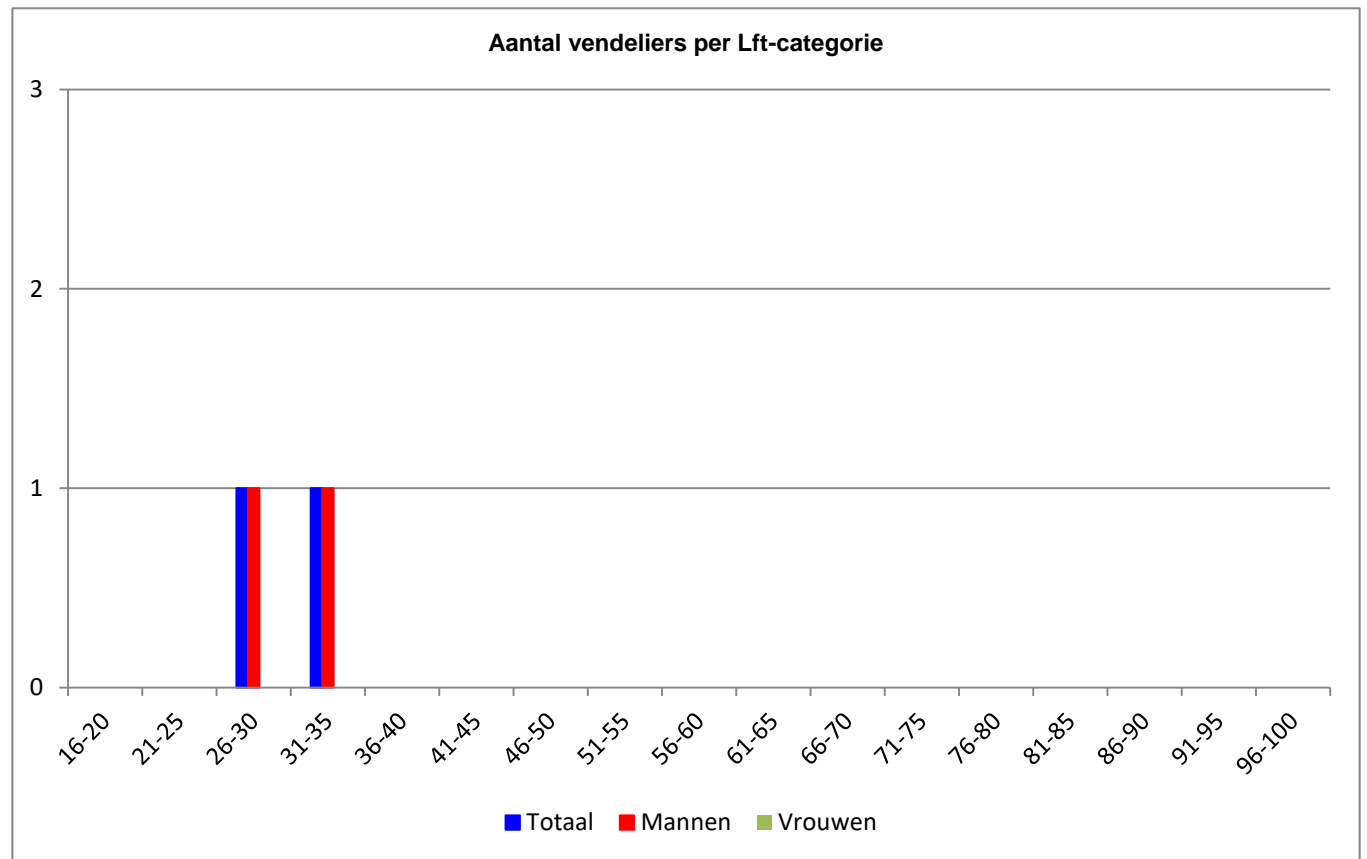

Aantal schutters

Categorie	Aantal	M	V
16-20	0	0	0
21-25	2	1	1
26-30	4	2	2
31-35	4	3	1
36-40	3	2	1
41-45	3	3	0
46-50	1	1	0
51-55	1	1	0
56-60	1	1	0
61-65	5	4	1
66-70	4	3	1
71-75	6	4	2
76-80	5	5	0
81-85	1	1	0
86-90	0	0	0
91-95	0	0	0
96-100	0	0	0
	40	31	9

Dansers per Lft-categorie

Aantal dansers/muzikanten

Categorie	Aantal	M	V
16-20	0	0	0
21-25	0	0	0
26-30	0	0	0
31-35	0	0	0
36-40	0	0	0
41-45	0	0	0
46-50	0	0	0
51-55	0	0	0
56-60	4	1	3
61-65	5	2	3
66-70	7	4	3
71-75	0	0	0
76-80	2	1	1
81-85	1	1	0
86-90	0	0	0
91-95	0	0	0
96-100	0	0	0
	19	9	10

Vendeliërs per Lft-categorie

Aantal vendeliërs

Categorie	Aantal	M	V
16-20	0	0	0
21-25	0	0	0
26-30	1	1	0
31-35	1	1	0
36-40	0	0	0
41-45	0	0	0
46-50	0	0	0
51-55	0	0	0
56-60	0	0	0
61-65	0	0	0
66-70	0	0	0
71-75	0	0	0
76-80	0	0	0
81-85	0	0	0
86-90	0	0	0
91-95	0	0	0
96-100	0	0	0
	2	2	0

Roffelaars per Lft-categorie

Aantal roffelaars

Categorie	Aantal	M	V
16-20	0	0	0
21-25	0	0	0
26-30	0	0	0
31-35	0	0	0
36-40	0	0	0
41-45	0	0	0
46-50	0	0	0
51-55	0	0	0
56-60	0	0	0
61-65	1	1	0
66-70	0	0	0
71-75	0	0	0
76-80	0	0	0
81-85	0	0	0
86-90	0	0	0
91-95	0	0	0
96-100	0	0	0
	1	1	0