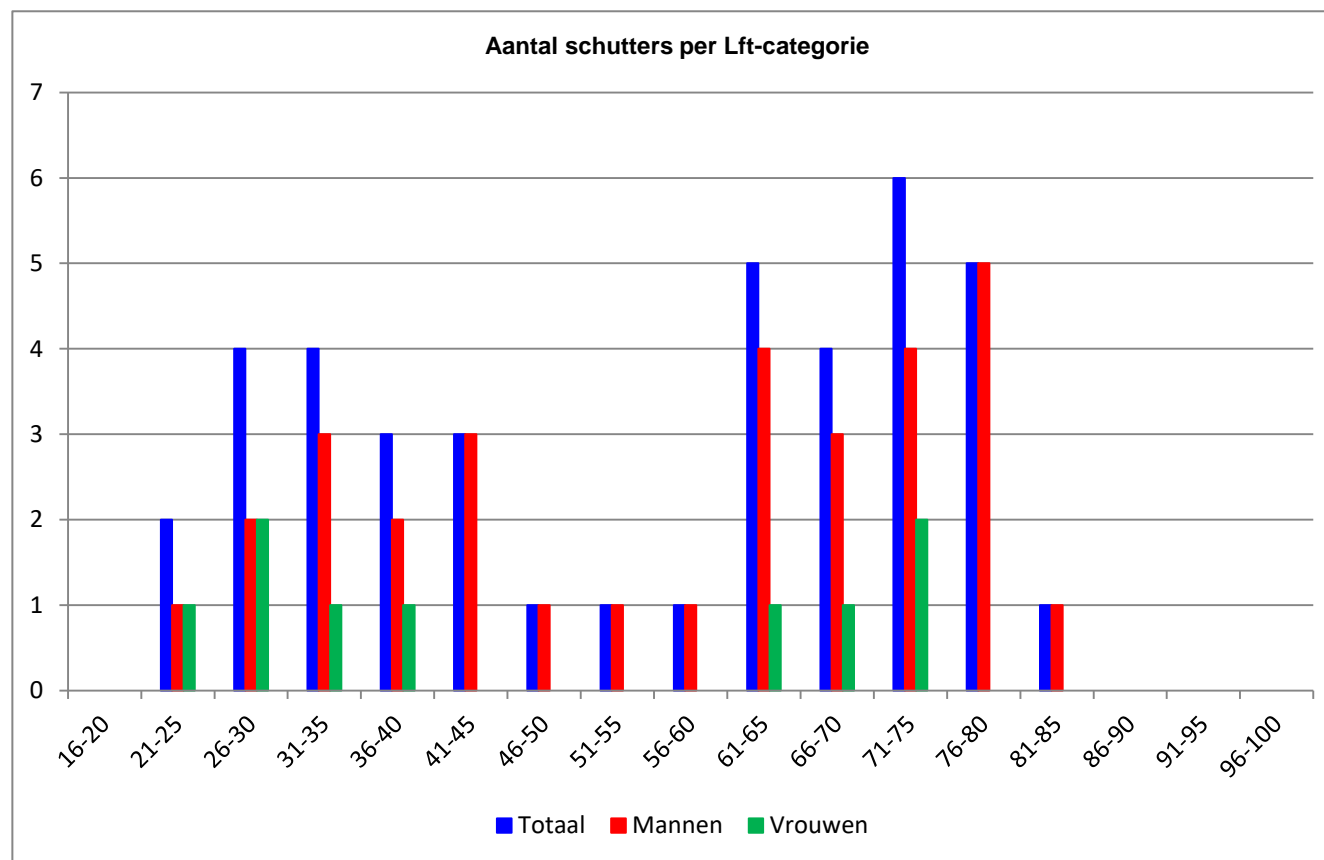

Diverse basisactiviteiten beëdigde leden

Schieten: Doel-, staande- en liggende wip schutters		
	Aantal	Gemid. lft
M	31	57
V	9	47
Totaal	40	55

Dansen: Dansers en muzikanten		
	Aantal	Gemid. lft
M	9	68
V	10	65
Totaal	19	66

Vendelen		
	Aantal	Gemid. lft
M	2	32
V	0	0
Totaal	2	32

Roffelen		
	Aantal	Gemid. lft
M	1	65
V	0	0
Totaal	1	65

Overigen: Geen activiteit		
	Aantal	Gemid. lft
M	25	63
V	36	65
Totaal	61	64

Schutters per Lft-categorie

Aantal schutters

Categorie	Aantal	M	V
16-20	0	0	0
21-25	2	1	1
26-30	4	2	2
31-35	4	3	1
36-40	3	2	1
41-45	3	3	0
46-50	1	1	0
51-55	1	1	0
56-60	1	1	0
61-65	5	4	1
66-70	4	3	1
71-75	6	4	2
76-80	5	5	0
81-85	1	1	0
86-90	0	0	0
91-95	0	0	0
96-100	0	0	0
	40	31	9

Dansers per Lft-categorie

Aantal dansers/muzikanten

Categorie	Aantal	M	V
16-20	0	0	0
21-25	0	0	0
26-30	0	0	0
31-35	0	0	0
36-40	0	0	0
41-45	0	0	0
46-50	0	0	0
51-55	0	0	0
56-60	4	1	3
61-65	5	2	3
66-70	7	4	3
71-75	0	0	0
76-80	2	1	1
81-85	1	1	0
86-90	0	0	0
91-95	0	0	0
96-100	0	0	0
	19	9	10