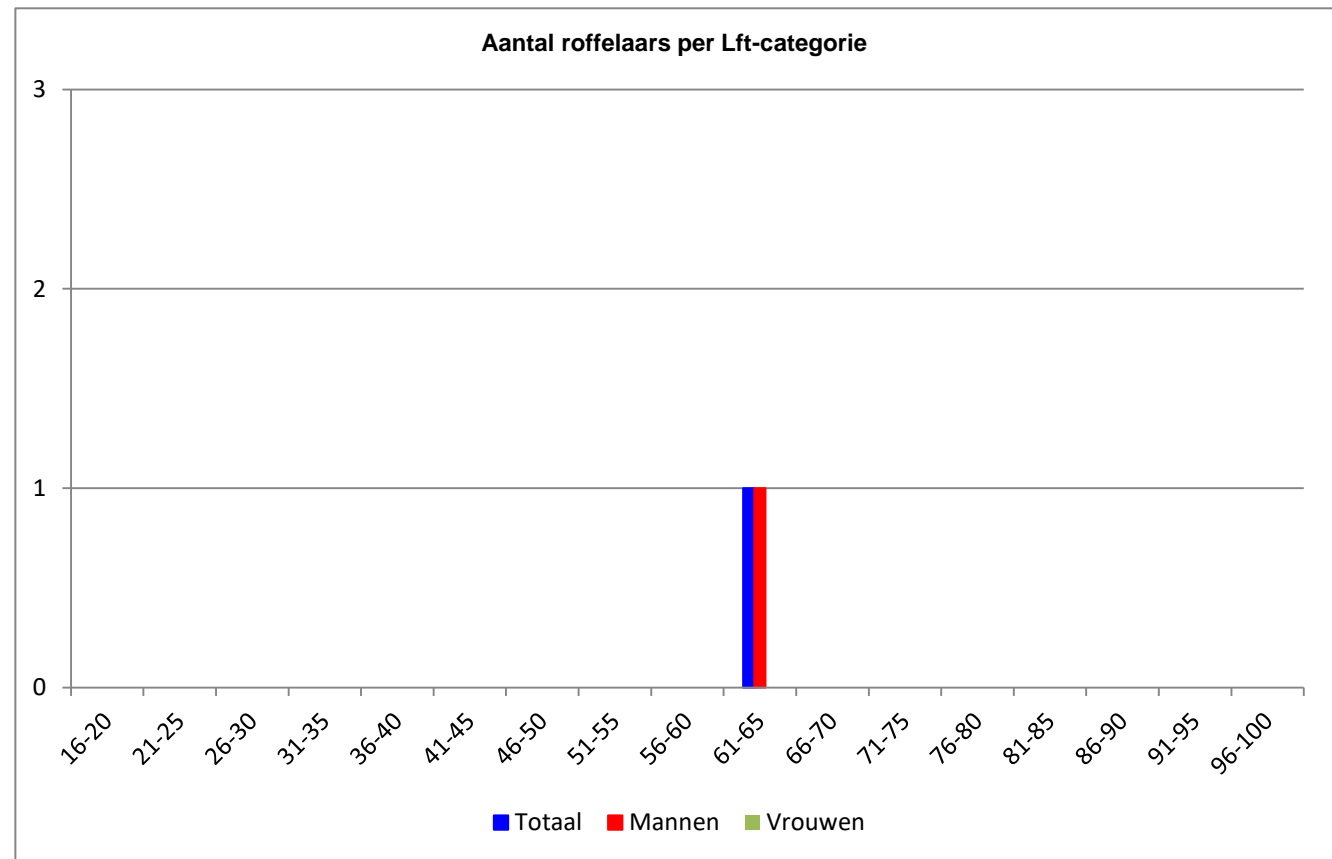

Dansers per Lft-categorie

Aantal dansers/muzikanten

Categorie	Aantal	M	V
16-20	0	0	0
21-25	0	0	0
26-30	0	0	0
31-35	0	0	0
36-40	0	0	0
41-45	0	0	0
46-50	0	0	0
51-55	0	0	0
56-60	4	1	3
61-65	5	2	3
66-70	7	4	3
71-75	0	0	0
76-80	2	1	1
81-85	1	1	0
86-90	0	0	0
91-95	0	0	0
96-100	0	0	0
	19	9	10

Vendeliërs per Lft-categorie

Aantal vendeliërs

Categorie	Aantal	M	V
16-20	0	0	0
21-25	0	0	0
26-30	1	1	0
31-35	1	1	0
36-40	0	0	0
41-45	0	0	0
46-50	0	0	0
51-55	0	0	0
56-60	0	0	0
61-65	0	0	0
66-70	0	0	0
71-75	0	0	0
76-80	0	0	0
81-85	0	0	0
86-90	0	0	0
91-95	0	0	0
96-100	0	0	0
	2	2	0

Roffelaars per Lft-categorie

Aantal roffelaars

Categorie	Aantal	M	V
16-20	0	0	0
21-25	0	0	0
26-30	0	0	0
31-35	0	0	0
36-40	0	0	0
41-45	0	0	0
46-50	0	0	0
51-55	0	0	0
56-60	0	0	0
61-65	1	1	0
66-70	0	0	0
71-75	0	0	0
76-80	0	0	0
81-85	0	0	0
86-90	0	0	0
91-95	0	0	0
96-100	0	0	0
	1	1	0

Overigen per Lft-categorie

Aantal overigen

Categorie	Aantal	M	V
16-20	0	0	0
21-25	0	0	0
26-30	1	1	0
31-35	0	0	0
36-40	1	0	1
41-45	1	0	1
46-50	5	2	3
51-55	4	3	1
56-60	11	6	5
61-65	10	2	8
66-70	8	3	5
71-75	4	1	3
76-80	14	7	7
81-85	1	0	1
86-90	0	0	0
91-95	1	0	1
96-100	0	0	0
	61	25	36