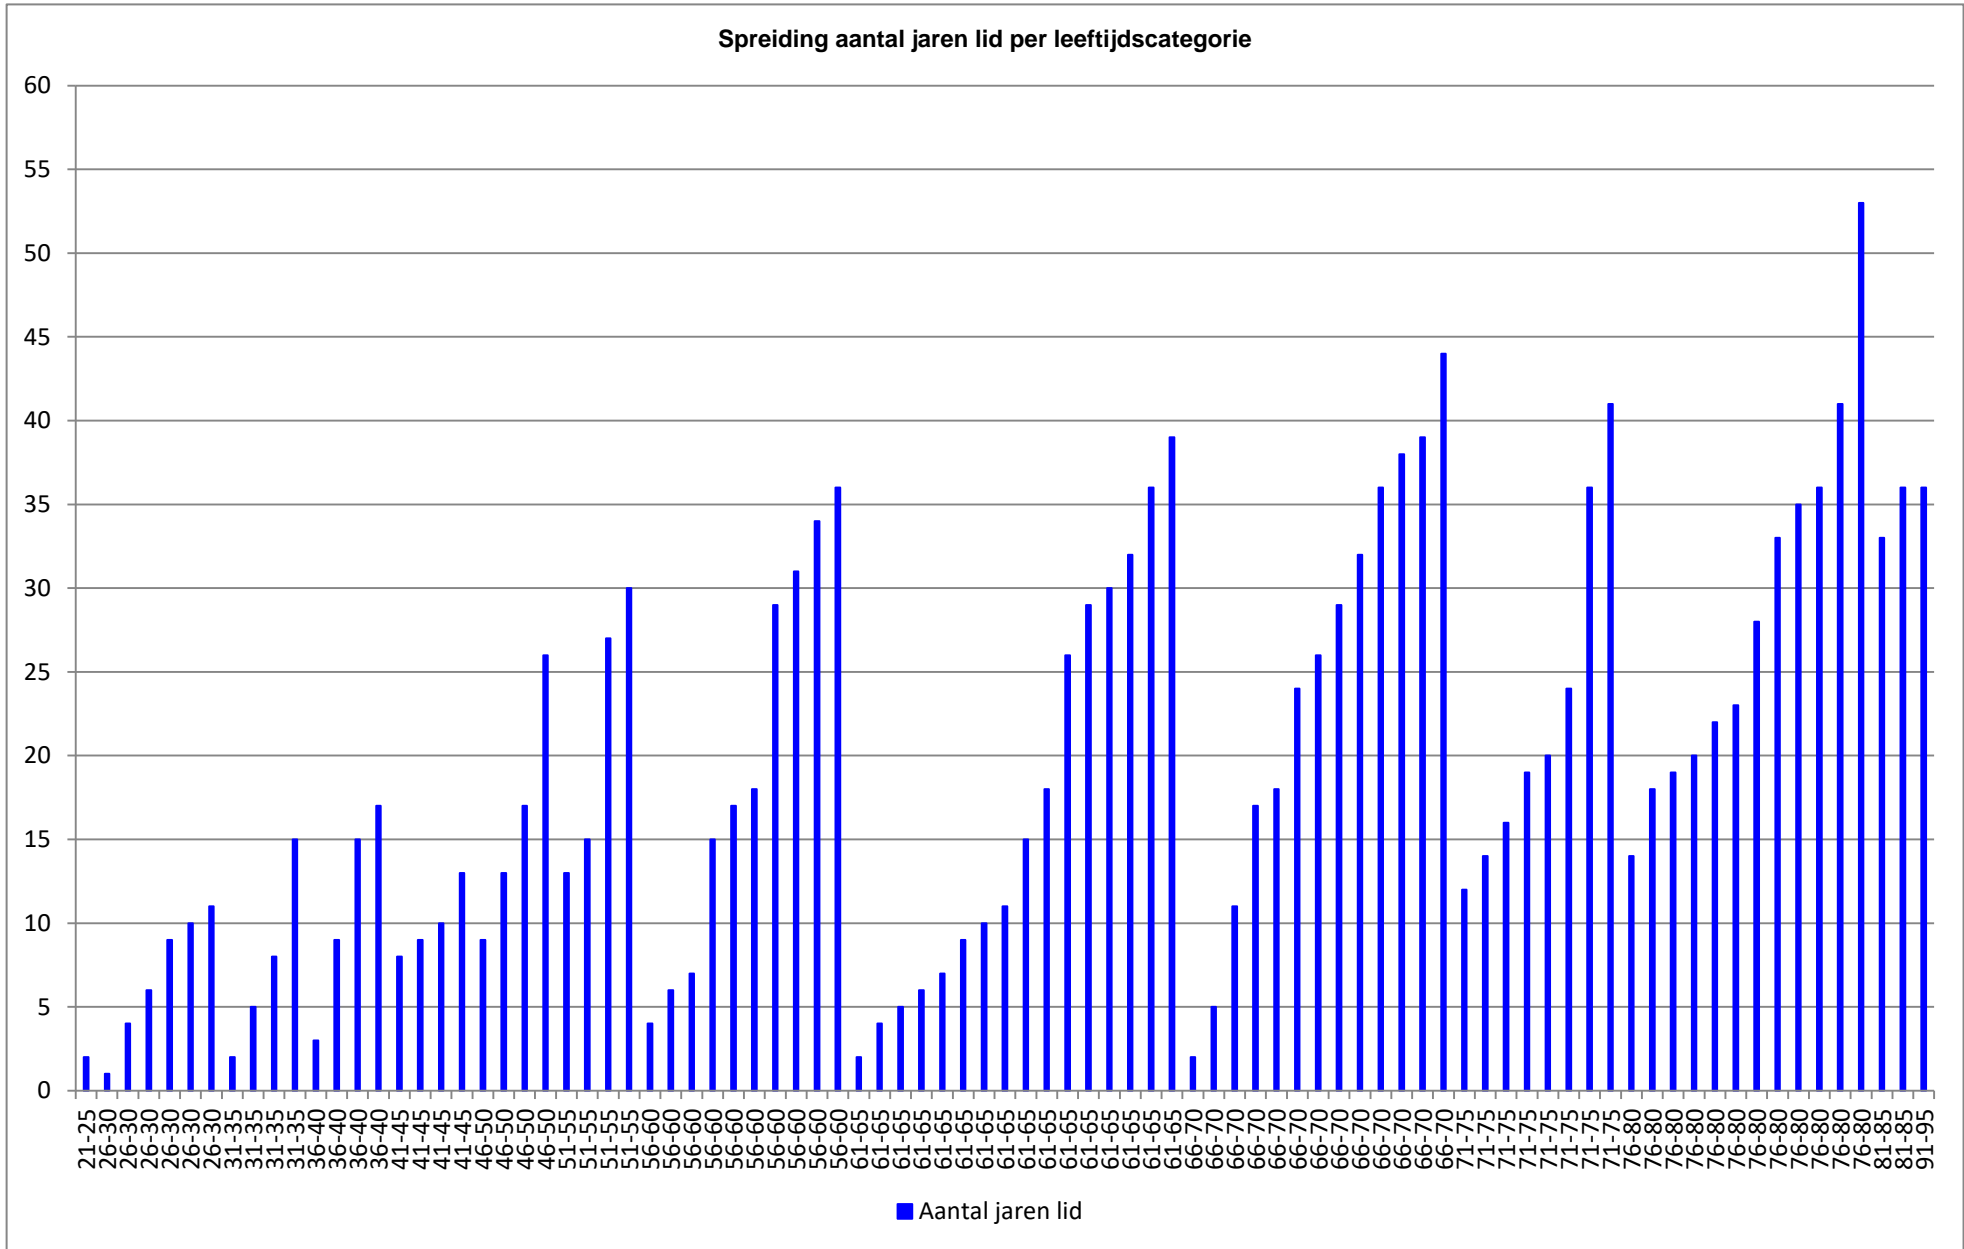

Diverse basisactiviteiten beëdigde leden

Schieten: Doel-, staande- en liggende wip schutters		
	Aantal	Gemid. lft
M	31	57
V	9	47
Totaal	40	55

Dansen: Dansers en muzikanten		
	Aantal	Gemid. lft
M	9	68
V	10	65
Totaal	19	66

Vendelen		
	Aantal	Gemid. lft
M	2	32
V	0	0
Totaal	2	32

Roffelen		
	Aantal	Gemid. lft
M	1	65
V	0	0
Totaal	1	65

Overigen: Geen activiteit		
	Aantal	Gemid. lft
M	25	63
V	36	65
Totaal	61	64