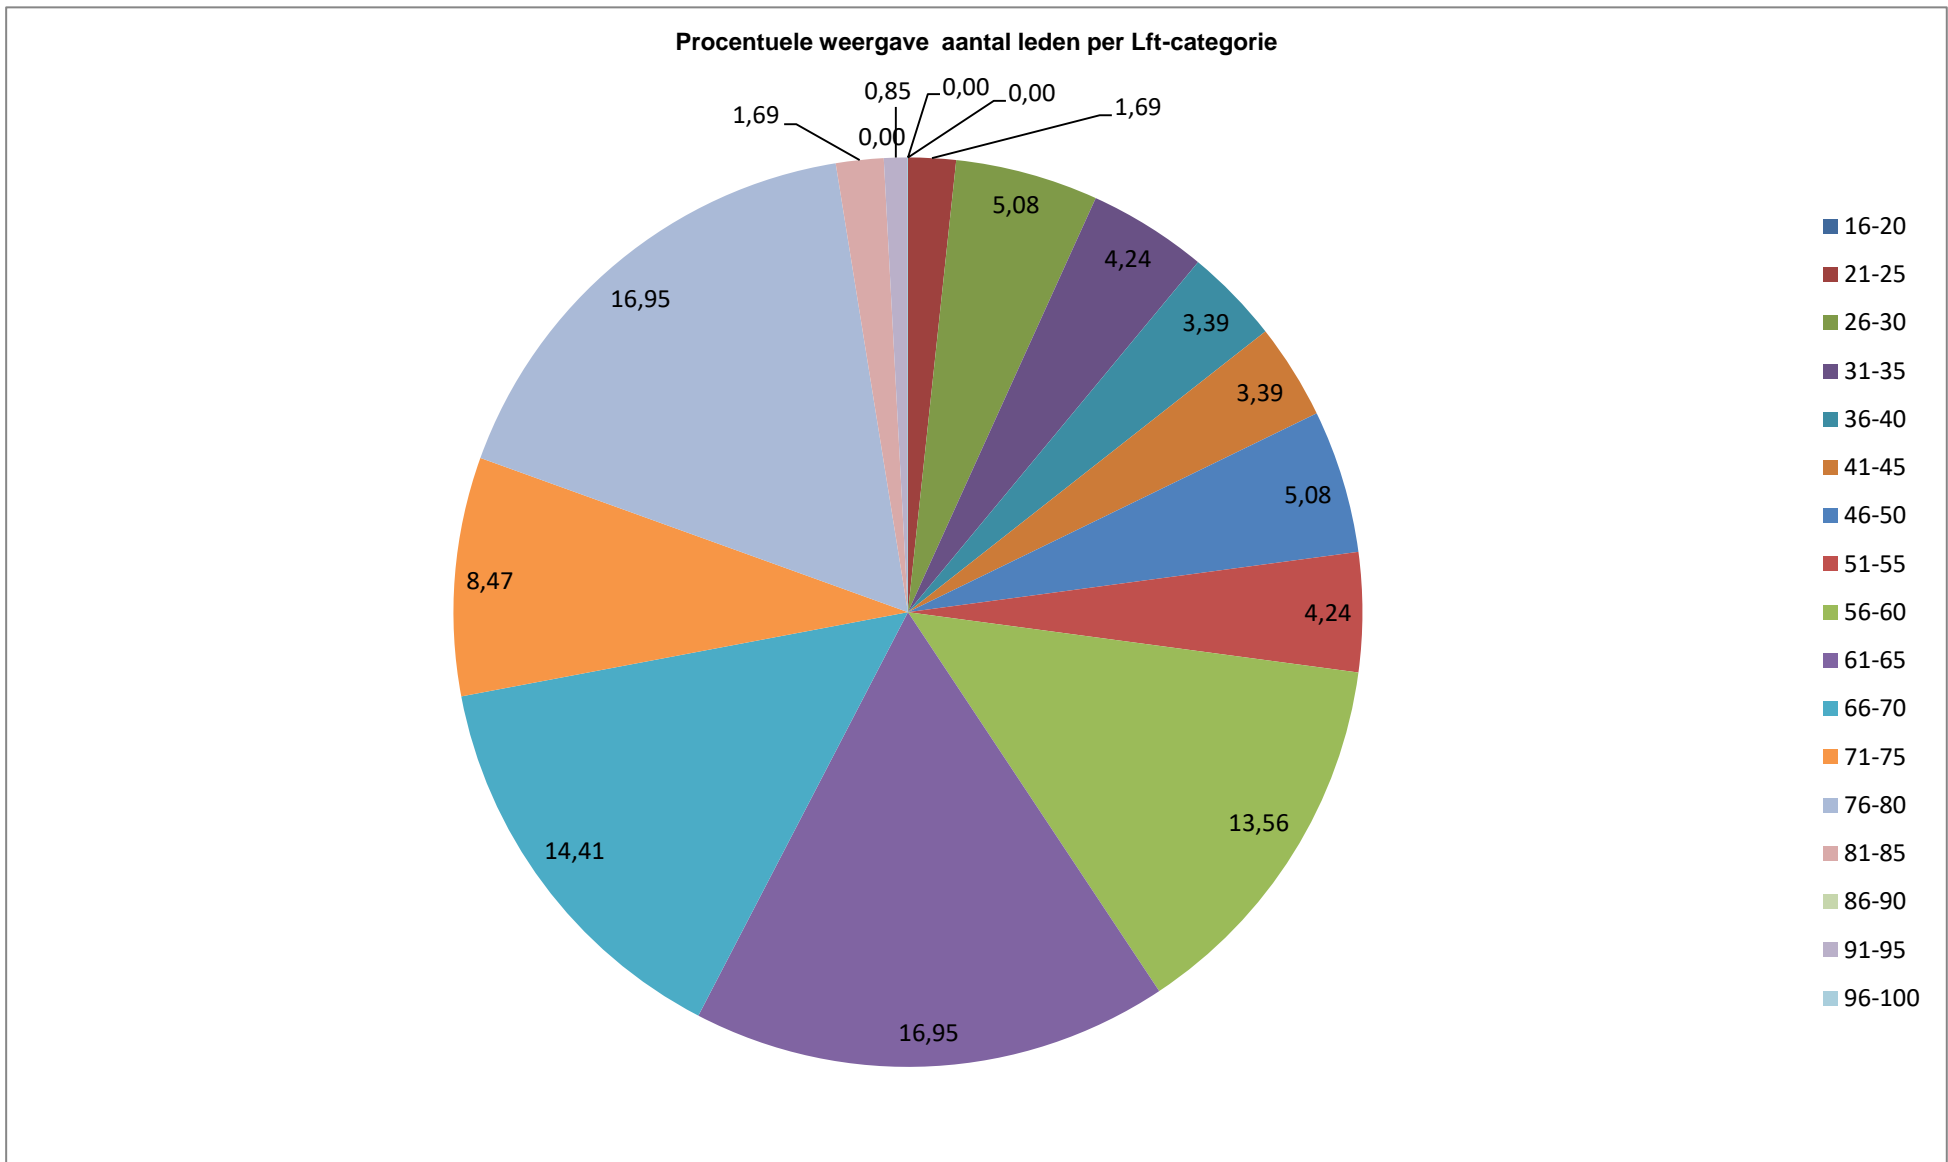

Leeftijd	Aantal	M	V
71	2	1	1
72	0	0	0
73	1	0	1
74	2	1	1
75	5	3	2
76	8	4	4
77	3	2	1
78	6	5	1
79	2	1	1
80	1	0	1
81	1	1	0
82	0	0	0
83	1	0	1
84	0	0	0
85	0	0	0
86	0	0	0
87	0	0	0
88	0	0	0
89	0	0	0
90	0	0	0
91	0	0	0
92	0	0	0
93	0	0	0
94	1	0	1
95	0	0	0

118 64 54

Leeftijden

Leeftijden

Aantal leden per Lft-categorie

Aantal beëdigde leden per leeftijdscategorie

Categorie	Aantal	Procent	M	V
16-20	0	0,00	0	0
21-25	2	1,69	1	1
26-30	6	5,08	4	2
31-35	5	4,24	4	1
36-40	4	3,39	2	2
41-45	4	3,39	3	1
46-50	6	5,08	3	3
51-55	5	4,24	4	1
56-60	16	13,56	8	8
61-65	20	16,95	8	12
66-70	17	14,41	9	8
71-75	10	8,47	5	5
76-80	20	16,95	12	8
81-85	2	1,69	1	1
86-90	0	0,00	0	0
91-95	1	0,85	0	1
96-100	0	0,00	0	0
	118	100,00	64	54

Aantal leden per Lft-categorie

Leeftijdscategorieën geordend op totaal aantal leden

Categorie	Aantal	Procent	M	V
61-65	20	16,95	8	12
76-80	20	16,95	12	8
66-70	17	14,41	9	8
56-60	16	13,56	8	8
71-75	10	8,47	5	5
26-30	6	5,08	4	2
46-50	6	5,08	3	3
31-35	5	4,24	4	1
51-55	5	4,24	4	1
36-40	4	3,39	2	2
41-45	4	3,39	3	1
21-25	2	1,69	1	1
81-85	2	1,69	1	1
91-95	1	0,85	0	1
16-20	0	0,00	0	0
86-90	0	0,00	0	0
96-100	0	0,00	0	0
	118	100,00	64	54

Procentuele spreiding aantal beëdigde leden per leeftijdscategorie

Leeftijden Eedaflegging

Aantal eedafleggingen per leeftijd (op welke leeftijd heeft een lid de eed afgelegd)

Leeftijd	Aantal	M	V
18	0	0	0
19	7	6	1
20	1	0	1
21	1	1	0
22	2	1	1
23	3	2	1
24	6	4	2
25	3	3	0
26	3	1	2
27	0	0	0
28	3	1	2
29	4	2	2
30	3	1	2
31	1	0	1
32	6	3	3
33	3	0	3
34	0	0	0
35	1	0	1
36	6	5	1
37	4	2	2
38	2	2	0
39	1	1	0
40	5	2	3
41	4	3	1
42	1	0	1
43	0	0	0
44	1	0	1
45	1	0	1