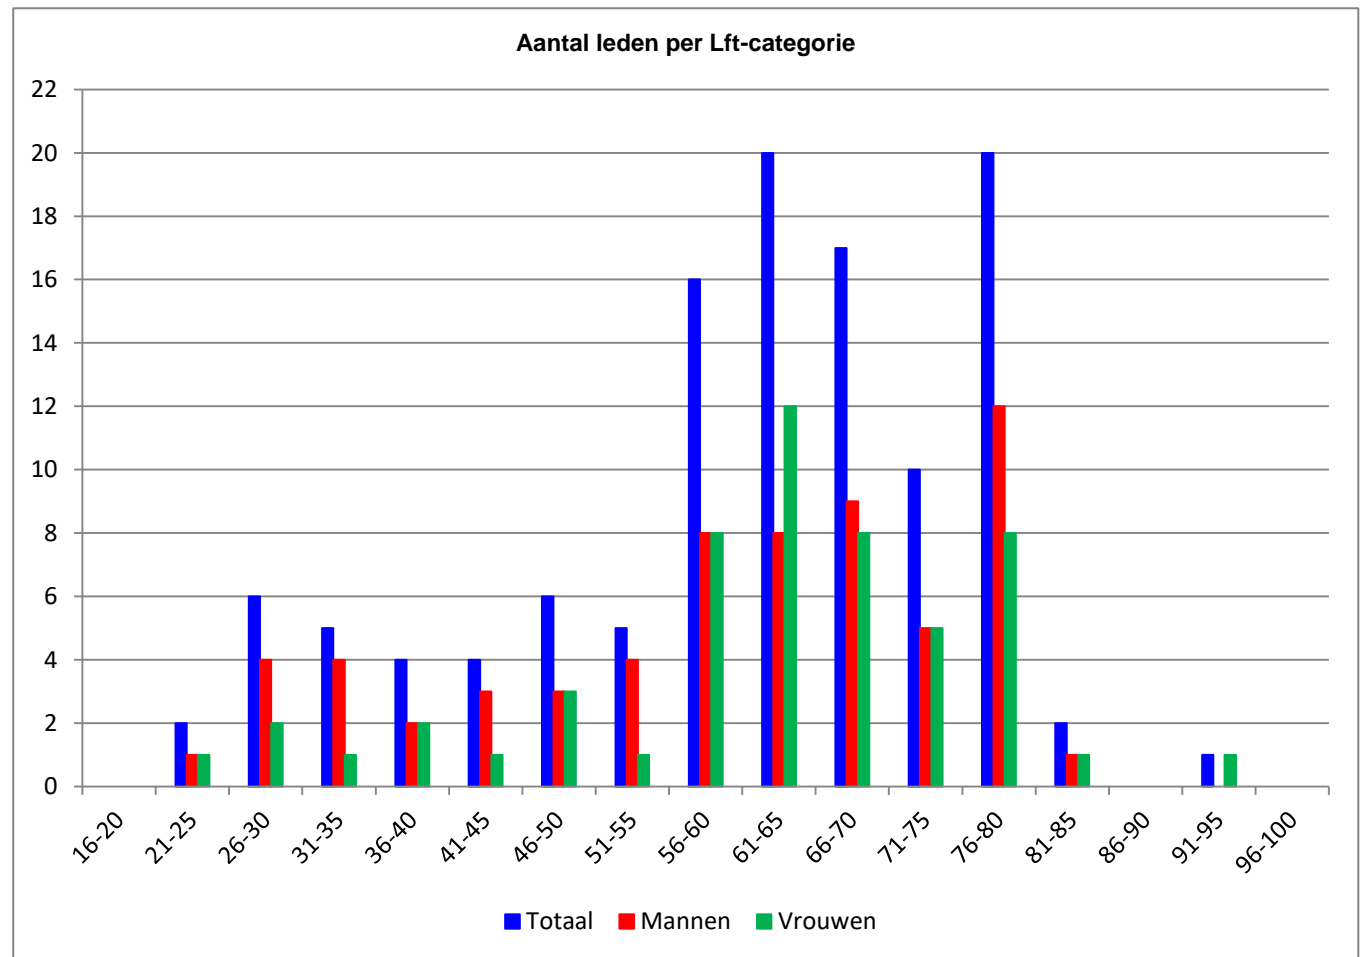

Leeftijd	Aantal	M	V
71	2	1	1
72	0	0	0
73	1	0	1
74	2	1	1
75	5	3	2
76	8	4	4
77	3	2	1
78	6	5	1
79	2	1	1
80	1	0	1
81	1	1	0
82	0	0	0
83	1	0	1
84	0	0	0
85	0	0	0
86	0	0	0
87	0	0	0
88	0	0	0
89	0	0	0
90	0	0	0
91	0	0	0
92	0	0	0
93	0	0	0
94	1	0	1
95	0	0	0

118 64 54

Leeftijden

Leeftijden

Aantal leden per Lft-categorie

Aantal beëdigde leden per leeftijdscategorie

Categorie	Aantal	Procent	M	V
16-20	0	0,00	0	0
21-25	2	1,69	1	1
26-30	6	5,08	4	2
31-35	5	4,24	4	1
36-40	4	3,39	2	2
41-45	4	3,39	3	1
46-50	6	5,08	3	3
51-55	5	4,24	4	1
56-60	16	13,56	8	8
61-65	20	16,95	8	12
66-70	17	14,41	9	8
71-75	10	8,47	5	5
76-80	20	16,95	12	8
81-85	2	1,69	1	1
86-90	0	0,00	0	0
91-95	1	0,85	0	1
96-100	0	0,00	0	0
	118	100,00	64	54

Aantal leden per Lft-categorie

Leeftijdscategorieën geordend op totaal aantal leden

Categorie	Aantal	Procent	M	V
61-65	20	16,95	8	12
76-80	20	16,95	12	8
66-70	17	14,41	9	8
56-60	16	13,56	8	8
71-75	10	8,47	5	5
26-30	6	5,08	4	2
46-50	6	5,08	3	3
31-35	5	4,24	4	1
51-55	5	4,24	4	1
36-40	4	3,39	2	2
41-45	4	3,39	3	1
21-25	2	1,69	1	1
81-85	2	1,69	1	1
91-95	1	0,85	0	1
16-20	0	0,00	0	0
86-90	0	0,00	0	0
96-100	0	0,00	0	0
	118	100,00	64	54

Procentuele spreiding aantal beëdigde leden per leeftijdscategorie

Leeftijden Eedaflegging

Aantal eedafleggingen per leeftijd (op welke leeftijd heeft een lid de eed afgelegd)

Leeftijd	Aantal	M	V
18	0	0	0
19	7	6	1
20	1	0	1
21	1	1	0
22	2	1	1
23	3	2	1
24	6	4	2
25	3	3	0
26	3	1	2
27	0	0	0
28	3	1	2
29	4	2	2
30	3	1	2
31	1	0	1
32	6	3	3
33	3	0	3
34	0	0	0
35	1	0	1
36	6	5	1
37	4	2	2
38	2	2	0
39	1	1	0
40	5	2	3
41	4	3	1
42	1	0	1
43	0	0	0
44	1	0	1
45	1	0	1