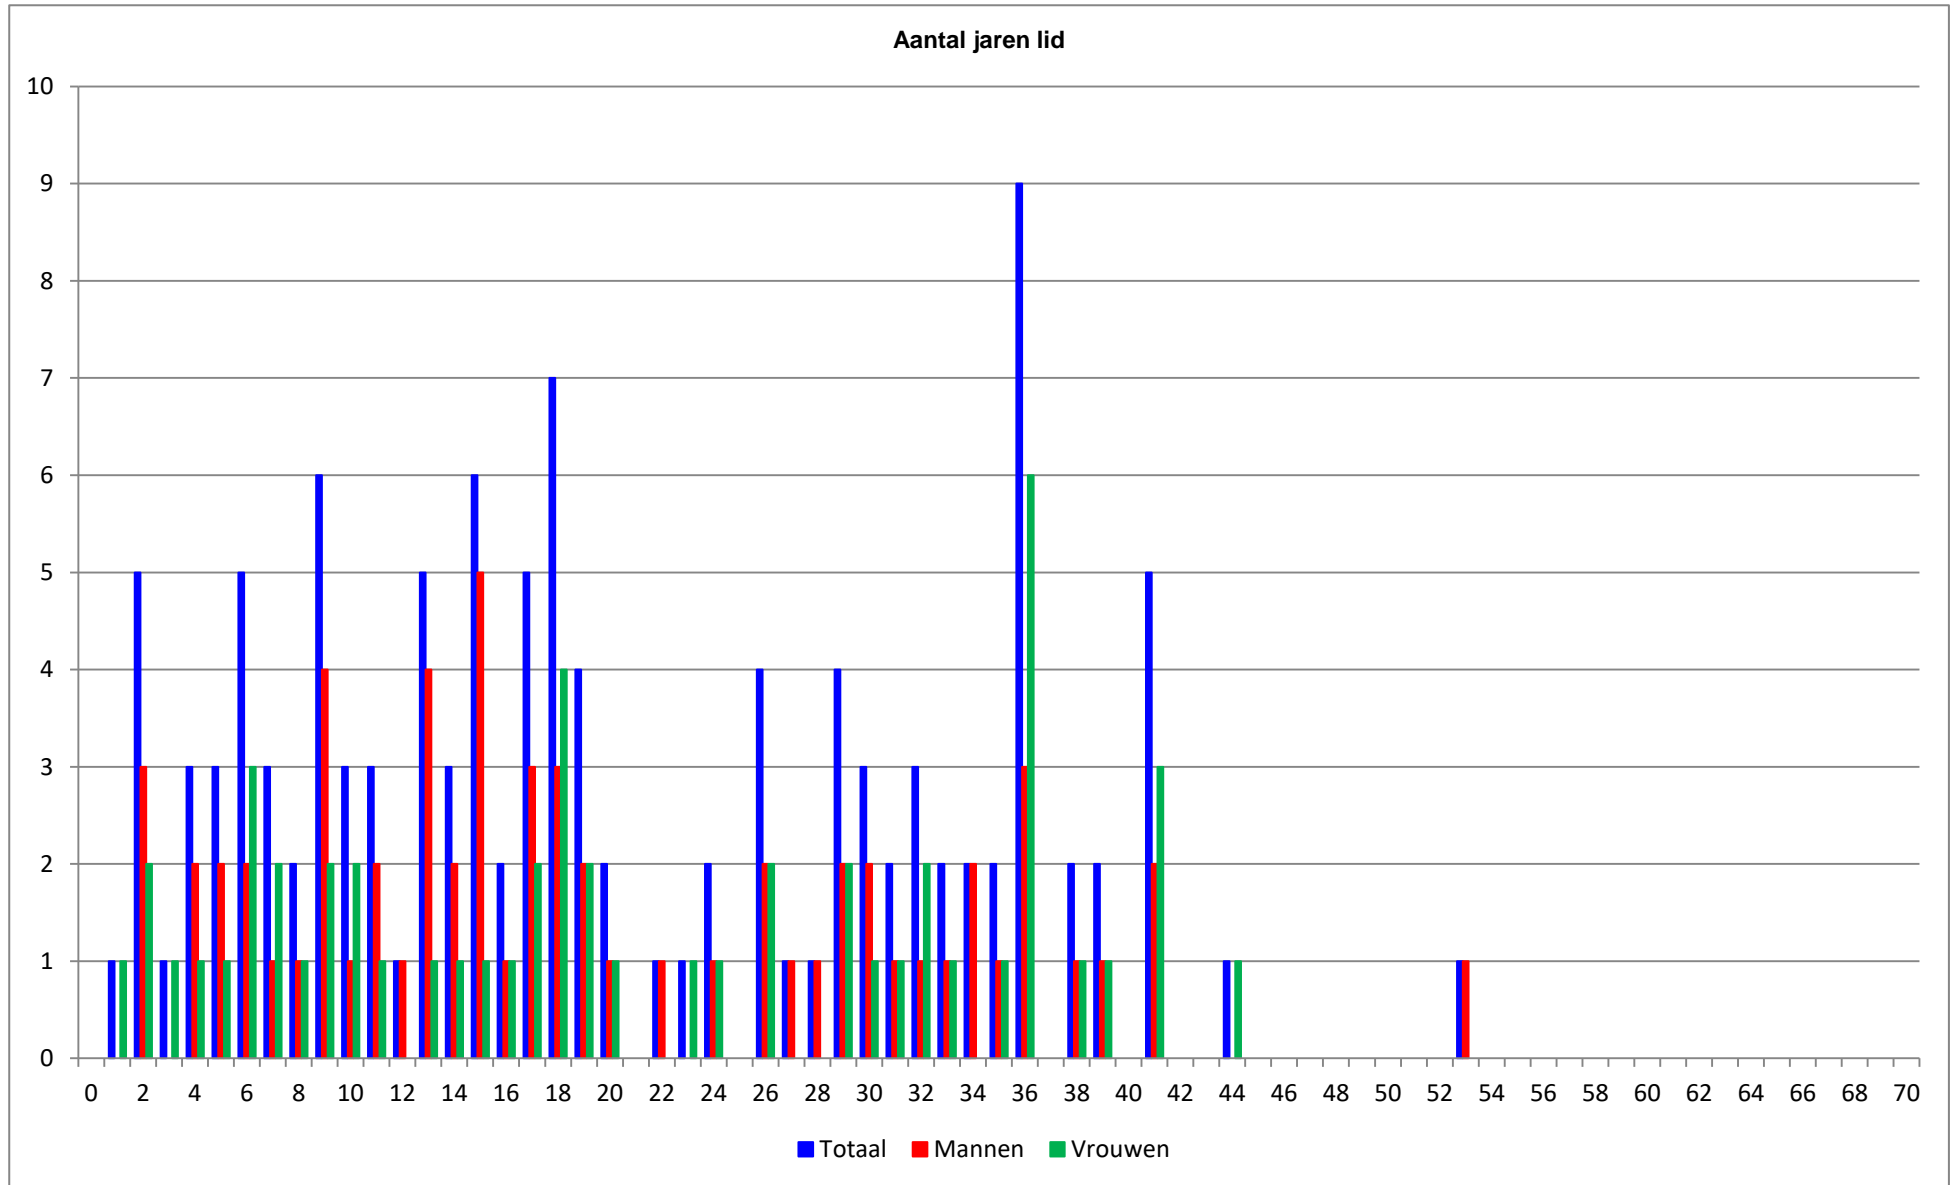

Jaren lid

Aantal beëdigde leden per jaren lid

Jaren lid	Aantal	M	V
0	0	0	0
1	1	0	1
2	5	3	2
3	1	0	1
4	3	2	1
5	3	2	1
6	5	2	3
7	3	1	2
8	2	1	1
9	6	4	2
10	3	1	2
11	3	2	1
12	1	1	0
13	5	4	1
14	3	2	1
15	6	5	1
16	2	1	1
17	5	3	2
18	7	3	4
19	4	2	2
20	2	1	1
21	0	0	0
22	1	1	0
23	1	0	1
24	2	1	1
25	0	0	0

Jaren lid	Aantal	M	V
26	4	2	2
27	1	1	0
28	1	1	0
29	4	2	2
30	3	2	1
31	2	1	1
32	3	1	2
33	2	1	1
34	2	2	0
35	2	1	1
36	9	3	6
37	0	0	0
38	2	1	1
39	2	1	1
40	0	0	0
41	5	2	3
42	0	0	0
43	0	0	0
44	1	0	1
45	0	0	0
46	0	0	0
47	0	0	0
48	0	0	0
49	0	0	0
50	0	0	0

Jaren lid	Aantal	M	V
51	0	0	0
52	0	0	0
53	1	1	0
54	0	0	0
55	0	0	0
56	0	0	0
57	0	0	0
58	0	0	0
59	0	0	0
60	0	0	0
61	0	0	0
62	0	0	0
63	0	0	0
64	0	0	0
65	0	0	0
66	0	0	0
67	0	0	0
68	0	0	0
69	0	0	0
70	0	0	0

118 64 54