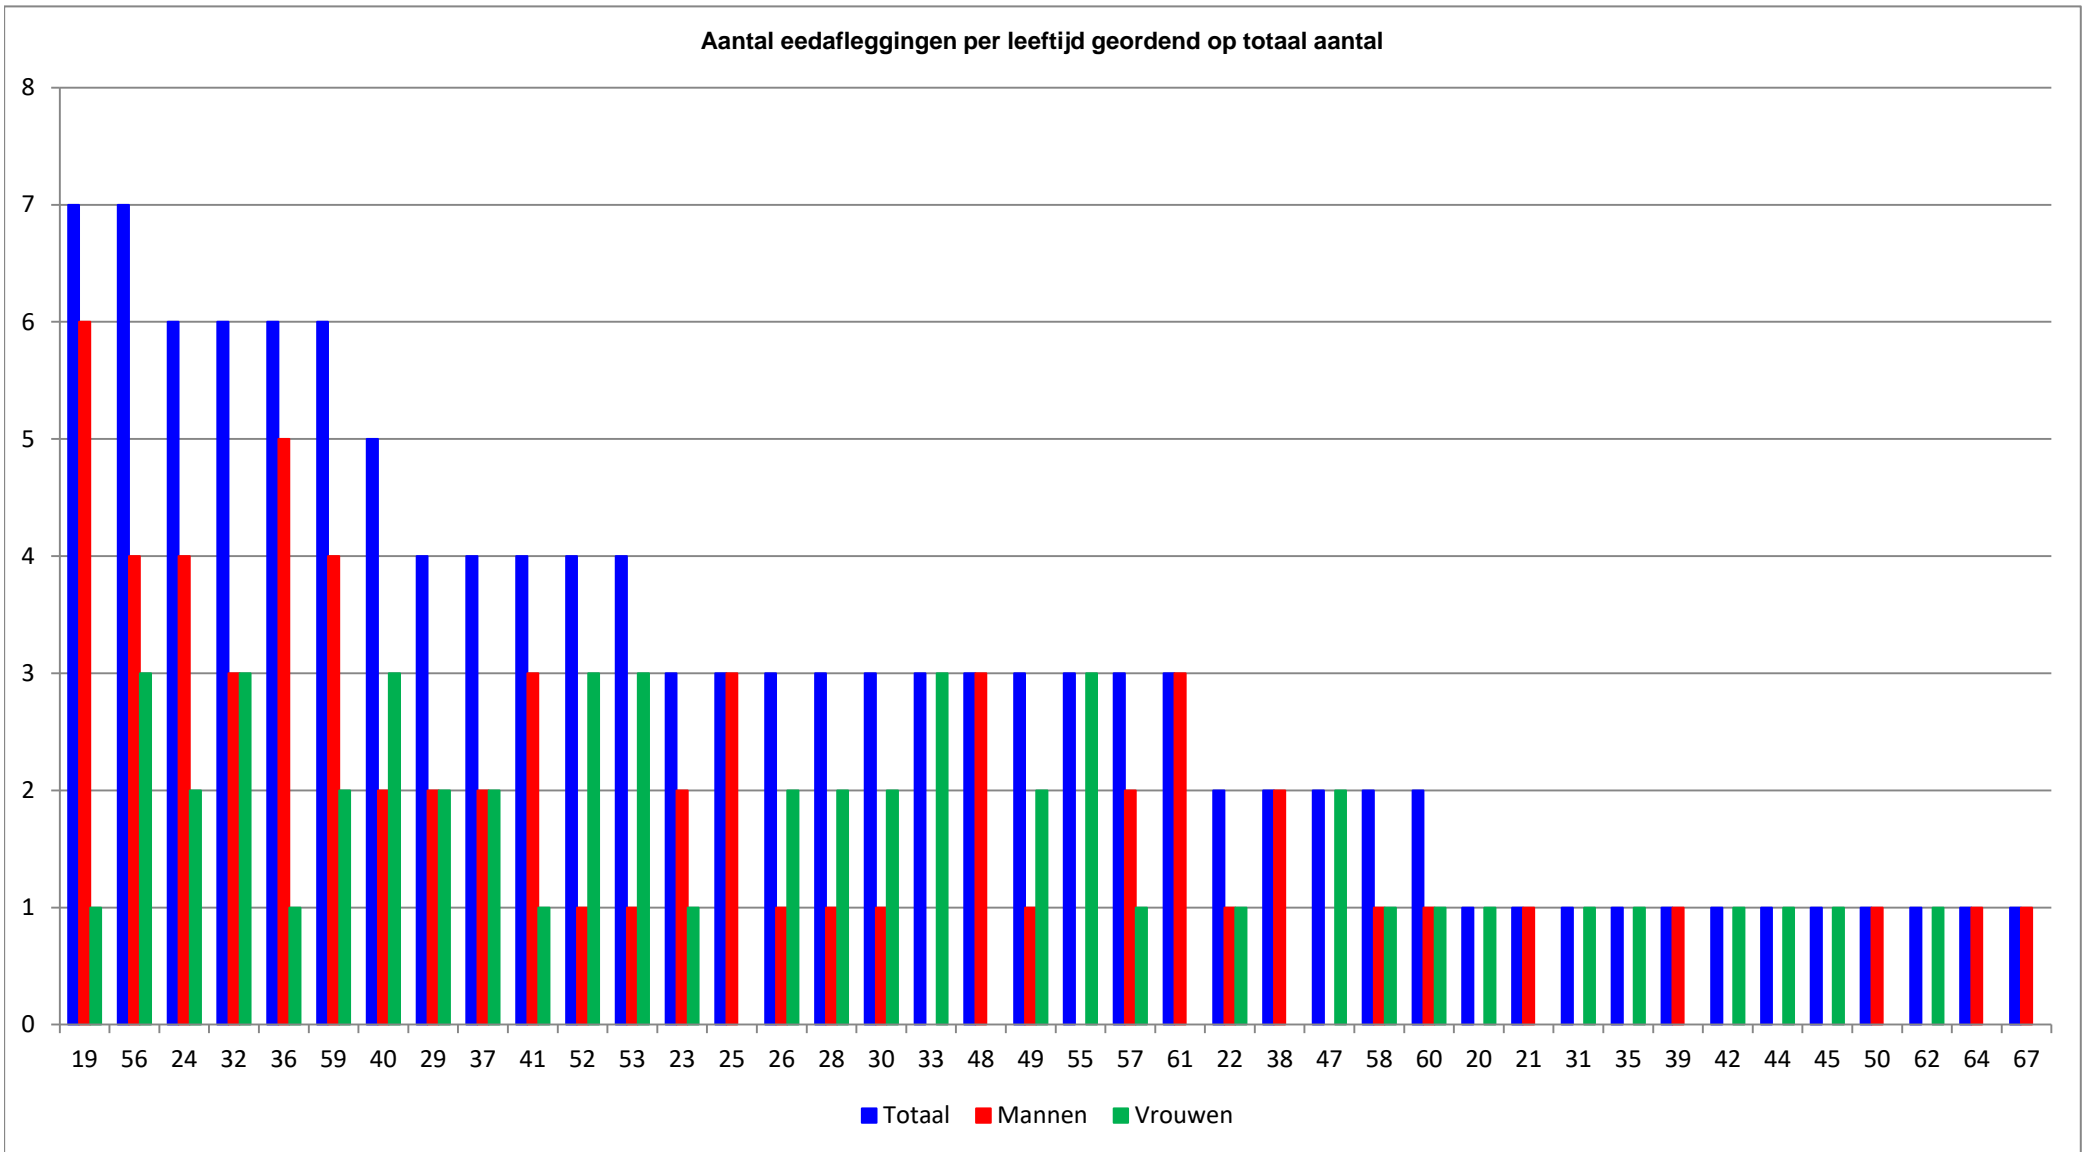

Leeftijden Eedaflegging

Aantal lidjaren beëdigde leden

M/V	
Som alle lidjaren	2393
Gemiddeld aantal lidjaren	20
Mediaan	18

M	Som alle lidjaren	1255	
	Gemiddeld aantal lidjaren	20	
	Minst aantal lidjaren	2	Wouter Van de Moer, Gert-Jan Donkers, Guido Hotag
	Meest aantal lidjaren	53	Franciscus Brant
V	Som alle lidjaren	1138	
	Gemiddeld aantal lidjaren	21	
	Minst aantal lidjaren	1	Elke Sillis
	Meest aantal lidjaren	44	Cools Maria