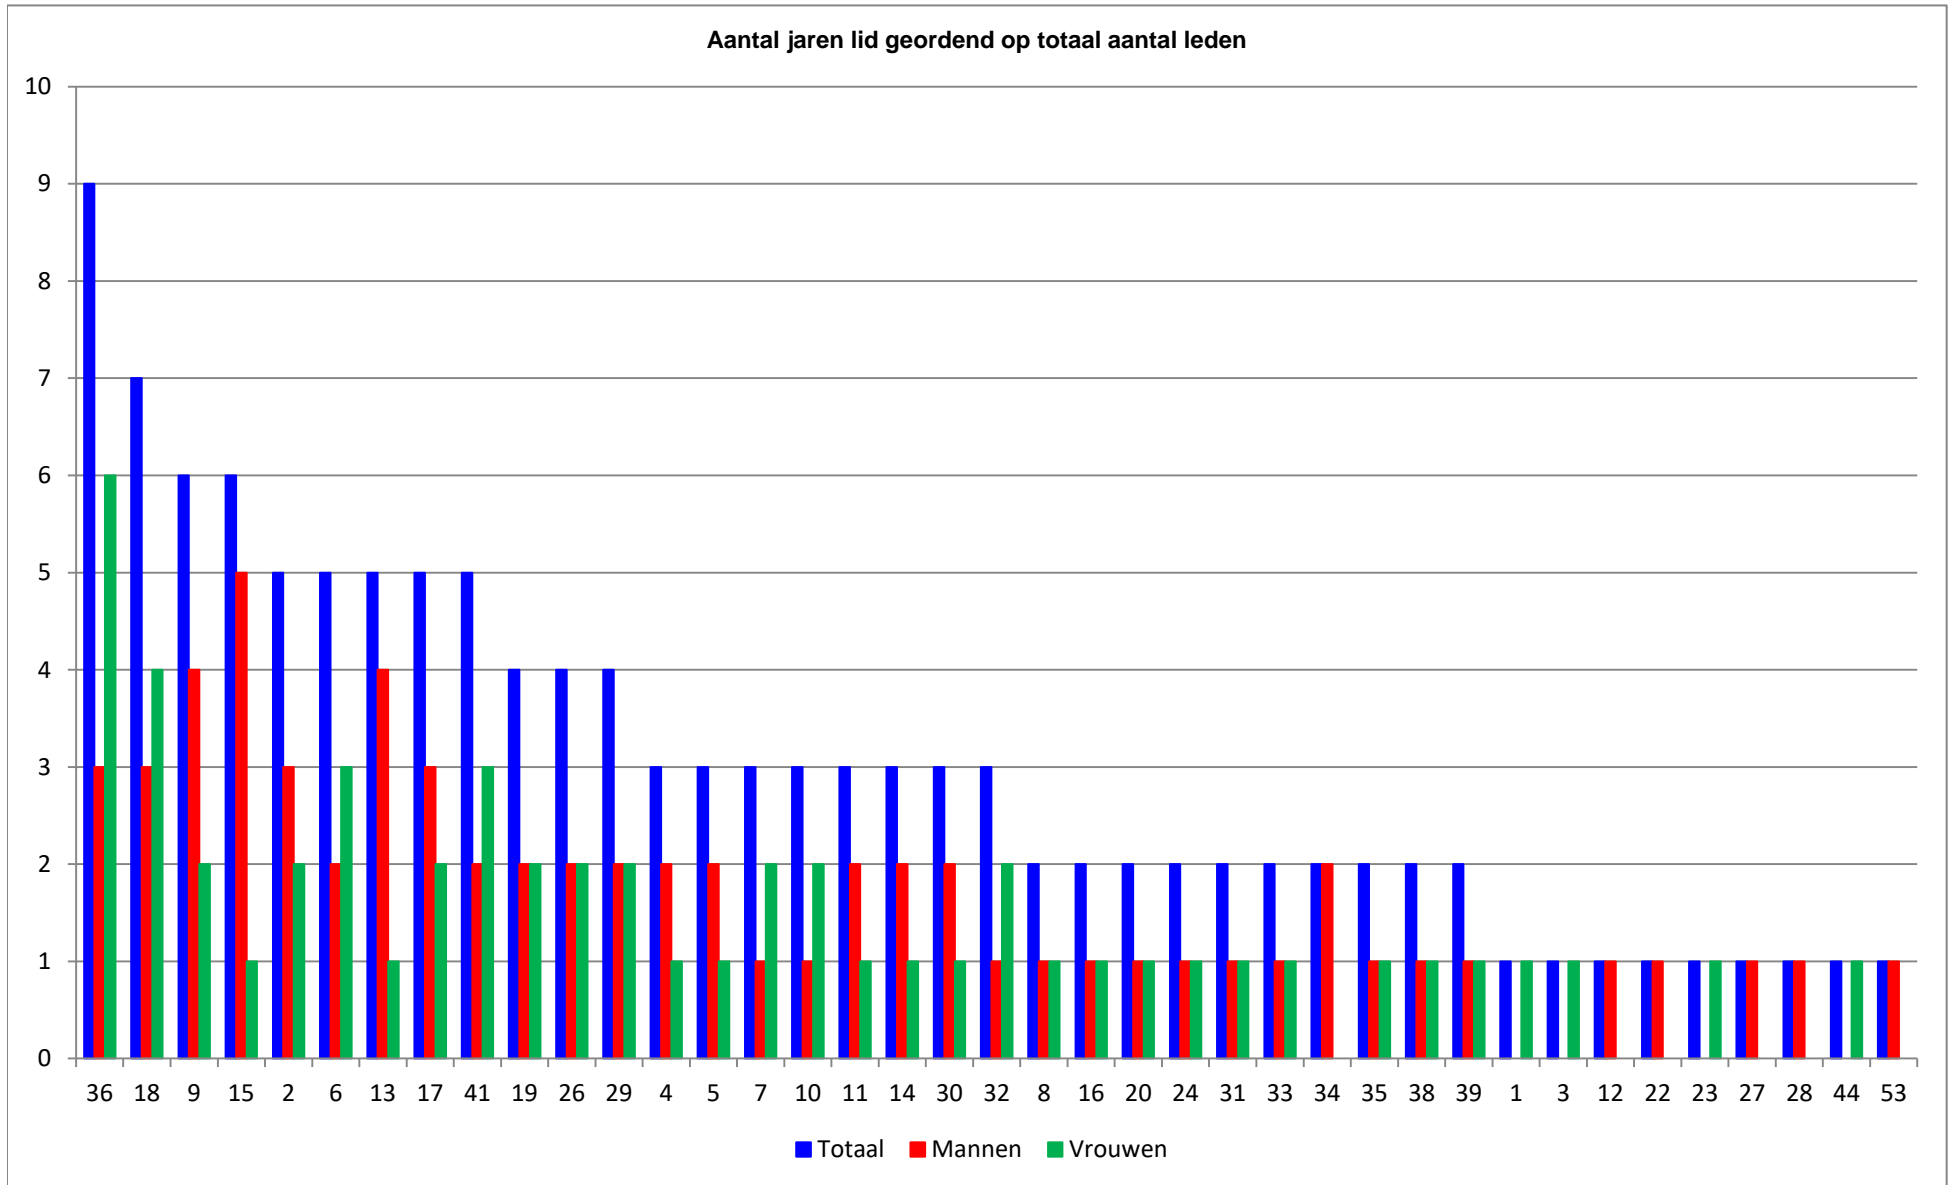

Spreiding jaren lid per Lft-cat

LftCategorie	Jaren lid
21-25	2
26-30	1
26-30	4
26-30	6
26-30	9
26-30	10
26-30	11
31-35	2
31-35	5
31-35	8
31-35	15
36-40	3
36-40	9
36-40	15
36-40	17
41-45	8
41-45	9
41-45	10
41-45	13
46-50	9
46-50	13
46-50	17
46-50	26
51-55	13
51-55	15
51-55	27
51-55	30

LftCategorie	Jaren lid
56-60	4
56-60	6
56-60	7
56-60	15
56-60	17
56-60	18
56-60	29
56-60	31
56-60	34
56-60	36
61-65	2
61-65	4
61-65	5
61-65	6
61-65	7
61-65	9
61-65	10
61-65	11
61-65	15
61-65	18
61-65	26
61-65	29
61-65	30
61-65	32
61-65	36
61-65	39
66-70	2
66-70	5
66-70	11
66-70	17
66-70	18
66-70	24

LftCategorie	Jaren lid
66-70	26
66-70	29
66-70	32
66-70	36
66-70	38
66-70	39
66-70	44
71-75	12
71-75	14
71-75	16
71-75	19
71-75	20
71-75	24
71-75	36
71-75	41
76-80	14
76-80	18
76-80	19
76-80	20
76-80	22
76-80	23
76-80	28
76-80	33
76-80	35
76-80	36
76-80	41
76-80	53
81-85	33
81-85	36
91-95	36